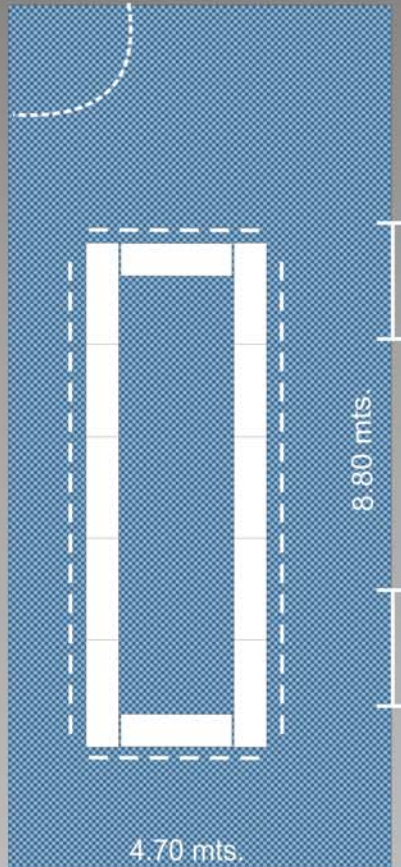

Salones Amozoc, Atlixco y Cantona

Salones Tecali y Zacatlan

- Tipo Mesa en "U" 16 a 20 pers.
- Tipo Mesa "Rusa" 20 a 24 pers.
- Tipo Auditorio 30 a 35 pers.