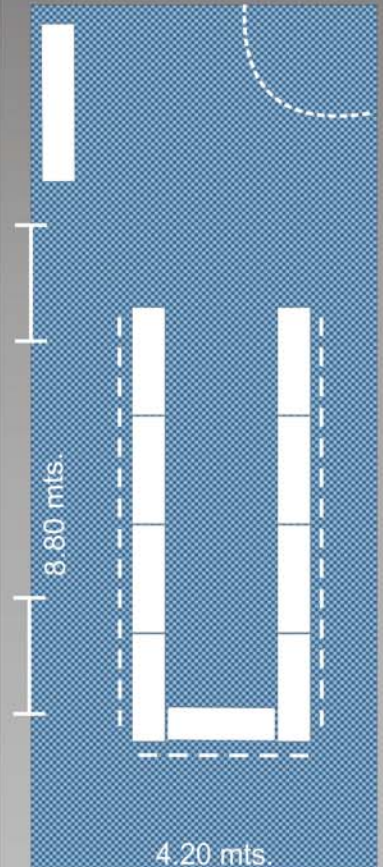

Salones Amozoc, Atlixco y Cantona

Salones Tecali y Zacatlan

- Tipo Mesa en "U" 16 a 20 pers.
- Tipo Mesa "Rusa" 20 a 24 pers.
- Tipo Auditorio 30 a 35 pers.